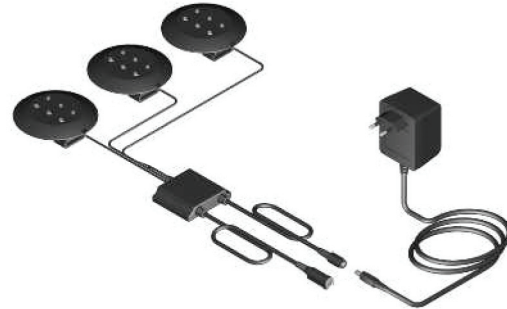

Massagegerät / Wasserbett

- Muskelentspannend und beruhigend
- Massagestärke und Massageprofile über 3 Motoren einstellbar
- Made in Germany – 24 Monate Garantie

Das Vibradorm ist ein für Wasserbetten geeignetes Massagegerät für individuelle Entspannung und Massage in ihrem eigenen Schlafzimmer.

Das Vibradorm Massagegerät besteht aus drei 12 Volt Vibrationsmotoren mit Verteilerbox zum direkten Einbau in Ihr Wasserbett.

Die Massageeinheiten werden unter dem Sicherheitsfutter auf die Bodenplatten gelegt, beachten Sie, dass diese sich nicht auf dem Heizelement befinden. Die Massagemotoren sind speziell geformt, so dass sich sowohl Massagestärke als auch verschiedene Massageprofile einstellen lassen.

Das Vibradorm Massagegerät wird mit einem hochwertigen Kabelhandschalter mit Statusanzeige geliefert.

Über eine Timerfunktion lässt sich das Gerät nach 15 oder 30 Minuten automatisch ausschalten. Sie können zwischen verschiedenen Massageprogrammen wählen. Auch eine Wellen- oder Pulsmassage ist möglich. Außerdem lässt sich die Intensität der Massage auch während des Programms verändern.

Die Massagemotoren sprechen verschiedene Muskelbereiche gezielt an:

- Schulter
- Rücken / Lordose
- Beine

Technische Daten

Betriebsdaten 12 - 14 VDC

Stromaufnahme 100 mA (pro Motor)

Massagegerät...